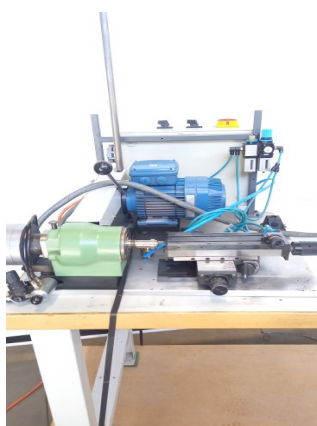

GENEX Satineuse

Kind : Various machines
Brand : GENEX
Model : Satineuse
Stock Nr : P2242

TECHNICAL DETAILS

- Workbench : 1500 x 800 x 900 [mm]
- Collet type : W12
- Cross table : FESTO

Floor space

- Dimensions (length-depth-höhe) : 1800 x 800 x 1850 [mm]
- Weight : 170 [Kg]