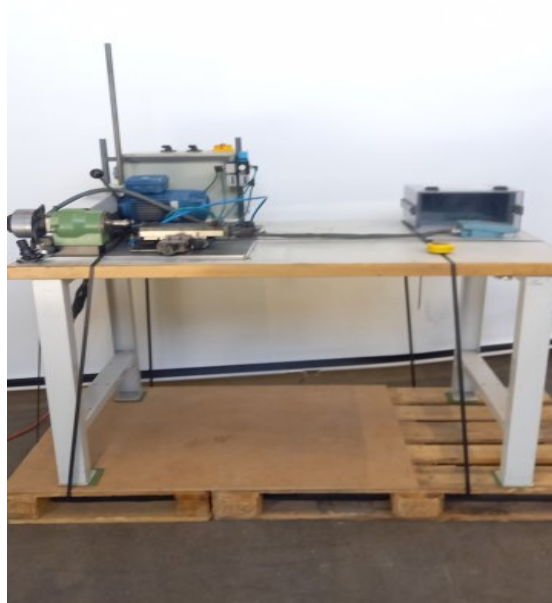

GENEX Satineuse

Kind : Various machines
Brand : GENEX
Model : Satineuse
Stock Nr : P2242

TECHNICAL DETAILS

- Workbench : 1500 x 800 x 900 [mm]
- Collet type : W12
- Cross table : FESTO

Floor space

- Dimensions (length-depth-höhe) : 1800 x 800 x 1850 [mm]
- Weight : 170 [Kg]