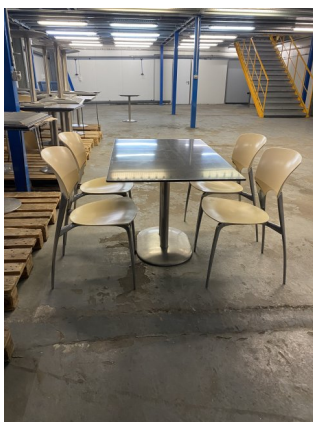

- Table rectangulaire

Kind : Office furniture
Brand : -
Model : Table rectangulaire
Stock Nr : T14253

TECHNICAL DETAILS

- Diameter (length x width x height) : 1200 x 750 x 750 [mm]
- Quantity : 17
- Price per unit : 100 € HT