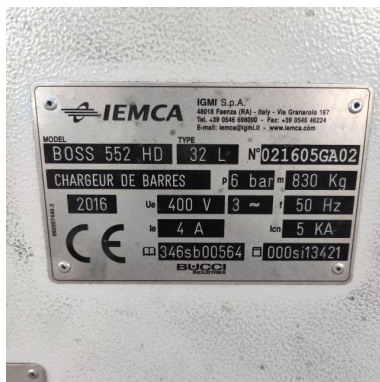

## IEMCA BOSS 552 HD- TYPE 32L

**Kind : Barloader**  
**Manufacturer : IEMCA**  
**Model : BOSS 552 HD- TYPE 32L**  
**Serial : 021605GA02**  
**Stock : 10508**

### TECHNICAL DETAILS

- Ø min. : 5 [mm]
- Ø max. : 51 [mm]
- bar length : 3200 [mm]